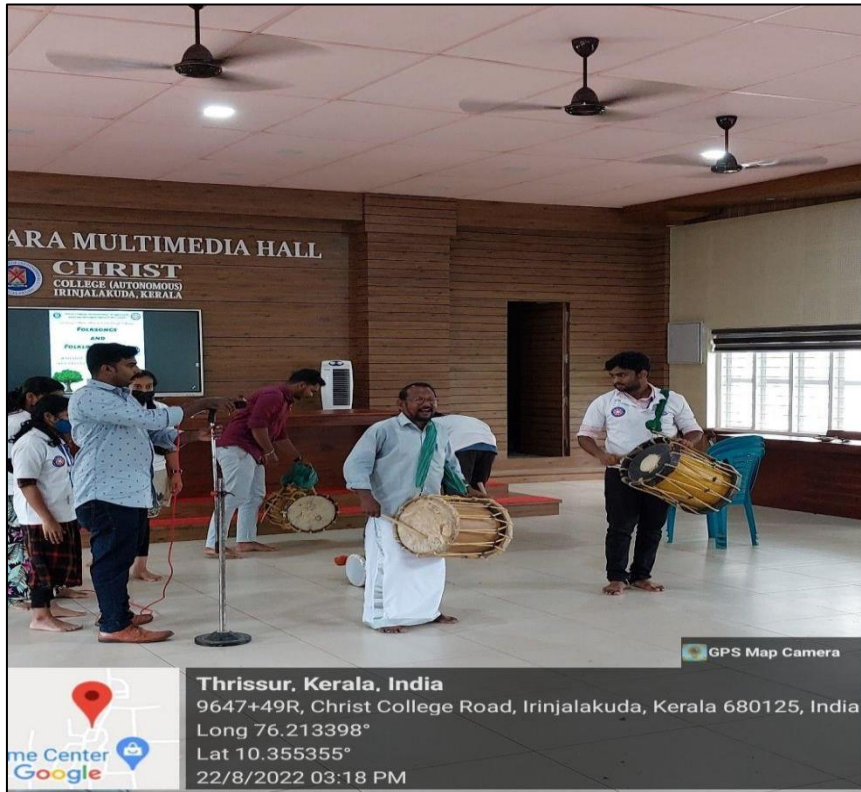

Folklore Day

DATE:22-08-2022

NATIONAL SERVICE SCHEME (UNITS 20&49)

National Service scheme (units 20&49) of Christ College (Autonomous) Irinjalakuda conducted a workshop in the name 'Nadanpattum Nattarivukalum' as part of world folklore day. The workshop was taken by thrissur district folklore judges association president Theeshery Narayan. Narayan sir took class Not only about different malayalam folklores but also about different ancient traditional musical instruments. Traditional musical instruments like chenda, idaykka, ilathaalam, chilamp..etc.. made the workshop much more musical and rythmic. Nss volunteers participated in the workshop very energetically and joy fully.

ക്രൈസ്റ്റ് കോളേജ്(ബോട്ടാനിക്കൽ)ഇരിങ്ങാലക്കുട
നാഷണൽ സർവീസ് സ്കീം യൂണിറ്റ് 20649

നാടിന് ദിനത്തോടനുബന്ധിച്ച് ശില്പശാല സംഘടിപ്പിക്കുന്നു

വിഭാഗം

നാടൻപാട്ടും നാട്ടറിവുകളും

ശില്പശാല നയിക്കുന്നത്:

ജഗദീശ്വരൻ നാരായണൻ

(നാടൻ പാട്ട് തൃശൂർ ജില്ലാ ജഡ്ജസ്
അസോസിയേഷൻ പ്രസിഡന്റ്)

തീയതി: 22-08-2022

സമയം : ഉച്ചക്ക് 2 മണിക്ക്

സ്ഥലം : സെന്റ് ചാവറാ മൾട്ടിമീഡിയ ഹാൾ

CHRIST COLLEGE (AUTONOMOUS) IRINJALAKUDA

NATIONAL SERVICE SCHEME UNITS 20 & 49