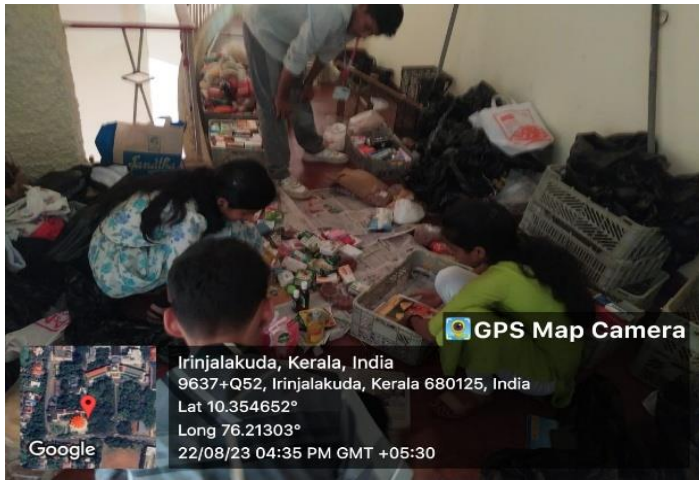

SPARSHAM

First years

Sl No.	Name	Department	Sign
1	Stinoy	CS	[Signature]
2	Bhavya N.S	Maths	[Signature]
3	Shaino	Psychology	[Signature]
4	Ameer	CS	[Signature]
5	Devarsh	CS	[Signature]
6	Harinandan	Eng Lit	[Signature]
7	Sandra	Eng Lit	[Signature]
8	Lilly	Zoology	[Signature]
9	Nandana	Chemistry	[Signature]
10	Alma	Physics	[Signature]
11	Navaneeth	Physics	[Signature]
12	Meenakshi	Chemistry	[Signature]
13	Srihari	B.Com Tax	[Signature]
14	Amritha	Chemistry	[Signature]
15	Arya	Eng lit	[Signature]
16	Vismaya	Zoology	[Signature]
17	Nayana	Geology	[Signature]
18	Aysha	Chemistry	[Signature]
19	Athyuja	Maths	[Signature]
20	Haritha	DM	[Signature]
21	Lakshmi	B.Com A	[Signature]
22	Alan	B.Com A	[Signature]
23	Sandra	B.Com B	[Signature]
24	Carmen	Int. Geology	[Signature]
25	Merin	B.Com B	[Signature]
26	Devapriya	Psychology	[Signature]
27	Adithya	Geology	[Signature]
28	Aleena	Int. Geology	[Signature]
29	Thasnim	Psychology	[Signature]
30	Ganga	Maths aided	[Signature]
31	Akshaya	Maths self	[Signature]
32	Thrishna	DM	[Signature]
33	Vishnupriya	Psychology	[Signature]
34	Anjana	Psychology	[Signature]
35	Noel	BCP	[Signature]
36	Abhaya	B.Com Aided	[Signature]
37	Adwaita	Physics	[Signature]
38	Harikrishnan	Physics	[Signature]
39	Klisha	Maths	[Signature]
40	Sulthana	B.Com Aided	[Signature]
41	Athira	BCP	[Signature]
42	Fathima	BSW	[Signature]
42	Surya	B.Com aided	[Signature]
43	Asif	B. Voc IT	[Signature]

44	Asif Sultan	B. Voc IT	[Signature]
45	Asrith	FPT	[Signature]
46	Nasrin	BCP	[Signature]
47	Liyajo	BCP	[Signature]
48	Catherin	B.Com tax	[Signature]
49	Bharath	B.Com A	[Signature]
50	Devanarayanan	B.Com B	[Signature]
51	Angel John	B.Com C	[Signature]
52	Shreya	BSW	[Signature]
53	Aswin	BCP	[Signature]
54	Aadoo	B.Com tax	[Signature]
55	Aarjitha	B.Com tax	[Signature]
56	Niha	BSW	[Signature]
57	Nived	B.Com B	[Signature]

Second years

Sl No.	Name	Department	Sign
1	Raina	Eng lit	[Signature]
2	Anriya	Physics	[Signature]
3	Janna	Zoology	[Signature]
4	Ansal	CS	[Signature]
5	Niranjana	Int. Geology	[Signature]
6	Varsha	F.E	[Signature]
7	Ann mariya	Psychology	[Signature]
8	Fernando	B.Com aided	[Signature]
9	Shaima	B.Com Aided	[Signature]
10	Archana	Chemistry	[Signature]
11	Sumithra	B.Com C	[Signature]
12	Sandra	Physics	[Signature]
13	Vinayak	B.Com Aided	[Signature]